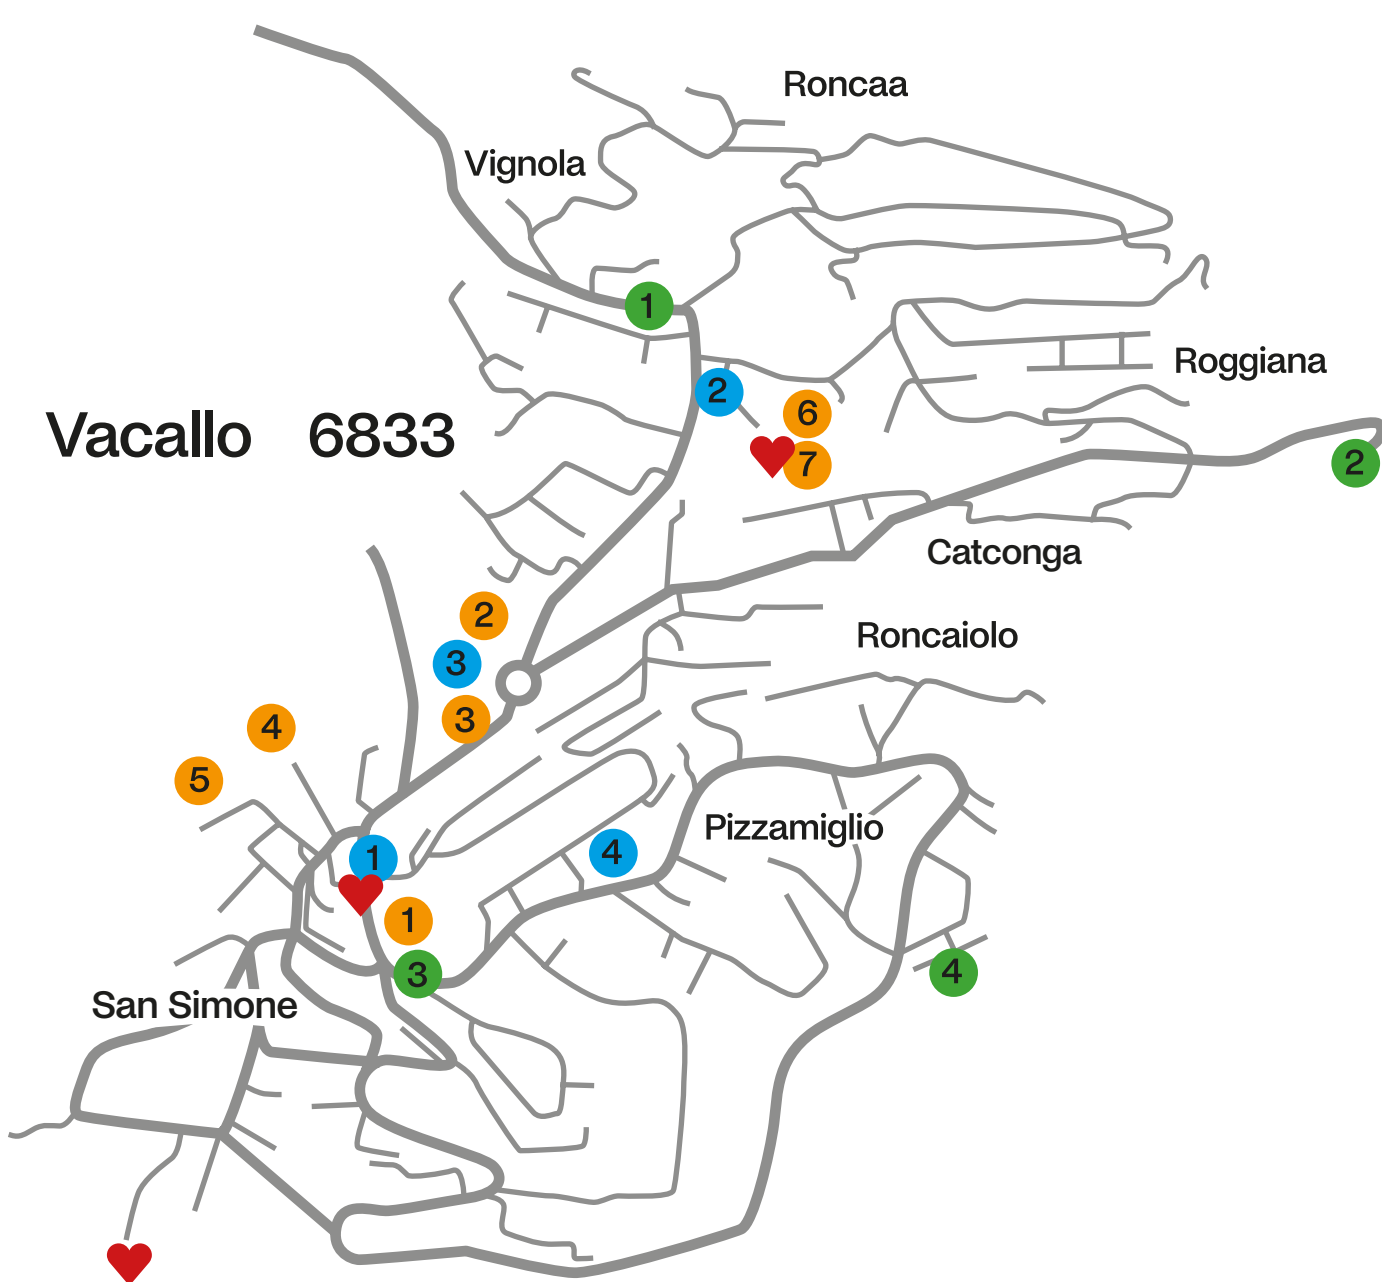

2023

Comune di Vacallo

**vivi Vacallo
365 giorni
l'anno**

raccolta rifiuti

- 1 Vacallo Alta, Via San Martino
- 2 Roggiana, Piazzetta terminale
- 3 San Simone, Largo Elvezia
- 4 Pizzamiglio, Vicolo Molino Nuovo

servizi

- 1 Farmacia Santa Chiara, Via Gen. Guisan 2
- 2 Municipio, Piazza Municipio
- 3 Scuola elementare, Via S. Franscini 13A
- 4 Scuola dell'infanzia, Via Pizzamiglio

svago/incontro

- 1 Parco giochi, zona San Simone
- 2 Parco giochi, Via Franscini
- 3 Campo di basket della scuola
- 4 Campo di sabbia, Via Mercole
- 5 Centro sportivo comunale (contattare Ufficio tecnico)
- 6 Centro sociale
- 7 Piazzetta del Centro sociale